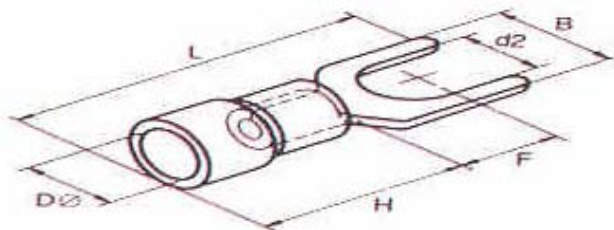

КАБЕЛНИ ОБУВКИ С ИЗОЛАЦИЯ U-образни

0.5-1.5 mm² - 1.5 mm² (22-16) I_{max} = 19A

Модел		Размери						Цвят
		d2	B	L	F	H	D	
		mm	mm	mm	mm	mm	mm	
SV 1.25 - 3	#4	3.2	5.7	21.2	6.5	10.0	4.3	Червен
SVS 1.25 - 3.5	#6	3.7	5.7	21.2	6.5			
SVL 1.25 - 3.5	#6	3.7	6.4	21.2	6.5			
SVS 1.25 - 4	#8	4.3	6.4	21.2	6.5			
SVM 1.25 - 4	#8	4.3	7.2	21.2	6.5			
SVL 1.25 - 4	#8	4.3	8.1	21.2	6.5			
SVS 1.25 - 5	#10	5.3	8.1	21.2	6.5			
SVS 1.25 - 5	#10	5.3	9.5	21.2	6.5			
SVS 1.25 - 6	1/4	6.5	9.5	21.2	6.5			
SVL 1.25 - 6	1/4	6.5	12.0	27.2	11.0			

1.5 - 2.5 mm² (16-14) I_{max} = 27A

Модел		Размери						Цвят
		d2	B	L	F	H	D	
		mm	mm	mm	mm	mm	mm	
SV 2-3	#4	3.2	5.7	21.2	6.5	10.0	4.9	Син
SVS 2-3.5	#6	3.7	5.7	21.2	6.5			
SVM 2-3.5	#6	3.7	6.0	21.2	6.5			
SVL 2-4	#6	4.3	6.4	21.2	6.5			
SVS 2-4	#8	4.3	7.2	21.2	6.5			
SVL 2-4	#8	4.3	8.1	21.2	6.5			
SVS 2-5	#10	5.3	8.1	21.2	6.5			
SVL 2-5	#10	5.3	9.5	21.2	6.5			

SVS 2-6	1/4	6.5	9.5	21.2	6.5			
SVL 2-6	1/4	6.5	12.0	27.2	11.0			

2.5 - 4 mm² (14-12) I_{max} = 37A

Модел		Размери						Цвят
		d2	B	L	F	H	D	
		mm	mm	mm	mm	mm	mm	Черен
SV 3.5-4	#8	4.3	8.0	24.8	7.0	12.5	6.2	
SVS 3.5-5	#10	5.3	8.0	24.8	7.0			
SVL 3.5-6	1/4	6.5	12.0	28.0	12.1			

4 - 6 mm² (12-10) I_{max} = 48A

Модел		Размери						Цвят
		d2	B	L	F	H	D	
		mm	mm	mm	mm	mm	mm	Жълт
SV 5.5-3.5	#6	3.7	8.3	25.2	7.5	12.5	6.7	
SVS 5.5-4	#6	4.3	8.3	25.2	7.5			
SVL 5.5-4	#8	4.3	9.0	23.9	7.5			
SV 5.5-5	#10	5.3	9.0	23.9	7.5			
SVS 5.5-6	1/4	6.5	9.0	23.9	7.5			
SVL 5.5-6	1/4	6.5	12.0	31.2	12.0			
SV 5.5-8	5/16	8.4	14.0	30.0	11.5			