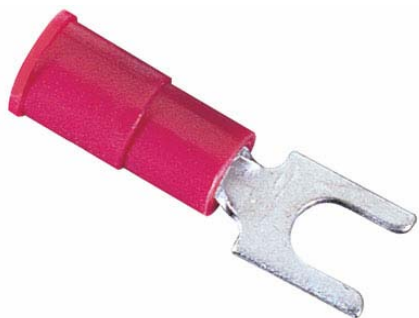

КАБЕЛНИ ОБУВКИ С ИЗОЛАЦИЯ U-образни

0.5-1.5 mm² - 1.5 mm² (22-16) I_{max} = 19A

Модел		Размери						Цвят
		d2	B	L	F	H	D	
		mm	mm	mm	mm	mm	mm	
SV 1.25 - 3	#4	3.2	5.7	21.2	6.5	10.0	4.3	Червен
SVS 1.25 - 3.5	#6	3.7	5.7	21.2	6.5			
SVL 1.25 - 3.5	#6	3.7	6.4	21.2	6.5			
SVS 1.25 - 4	#8	4.3	6.4	21.2	6.5			
SVM 1.25 - 4	#8	4.3	7.2	21.2	6.5			
SVL 1.25 - 4	#8	4.3	8.1	21.2	6.5			
SVS 1.25 - 5	#10	5.3	8.1	21.2	6.5			
SVS 1.25 - 5	#10	5.3	9.5	21.2	6.5			
SVS 1.25 - 6	1/4	6.5	9.5	21.2	6.5			
SVL 1.25 - 6	1/4	6.5	12.0	27.2	11.0			

1.5 - 2.5 mm² (16-14) I_{max} = 27A

Модел		Размери						Цвят
		d2	B	L	F	H	D	
		mm	mm	mm	mm	mm	mm	
SV 2-3	#4	3.2	5.7	21.2	6.5	10.0	4.9	Син
SVS 2-3.5	#6	3.7	5.7	21.2	6.5			
SVM 2-3.5	#6	3.7	6.0	21.2	6.5			
SVL 2-4	#6	4.3	6.4	21.2	6.5			
SVS 2-4	#8	4.3	7.2	21.2	6.5			
SVL 2-4	#8	4.3	8.1	21.2	6.5			
SVS 2-5	#10	5.3	8.1	21.2	6.5			
SVL 2-5	#10	5.3	9.5	21.2	6.5			

SVS 2-6	1/4	6.5	9.5	21.2	6.5			
SVL 2-6	1/4	6.5	12.0	27.2	11.0			

2.5 - 4 mm² (14-12) I_{max} = 37A

Модел		Размери						Цвят
		d2	B	L	F	H	D	
		mm	mm	mm	mm	mm	mm	Черен
SV 3.5-4	#8	4.3	8.0	24.8	7.0	12.5	6.2	
SVS 3.5-5	#10	5.3	8.0	24.8	7.0			
SVL 3.5-6	1/4	6.5	12.0	28.0	12.1			

4 - 6 mm² (12-10) I_{max} = 48A

Модел		Размери						Цвят
		d2	B	L	F	H	D	
		mm	mm	mm	mm	mm	mm	Жълт
SV 5.5-3.5	#6	3.7	8.3	25.2	7.5	12.5	6.7	
SVS 5.5-4	#6	4.3	8.3	25.2	7.5			
SVL 5.5-4	#8	4.3	9.0	23.9	7.5			
SV 5.5-5	#10	5.3	9.0	23.9	7.5			
SVS 5.5-6	1/4	6.5	9.0	23.9	7.5			
SVL 5.5-6	1/4	6.5	12.0	31.2	12.0			
SV 5.5-8	5/16	8.4	14.0	30.0	11.5			